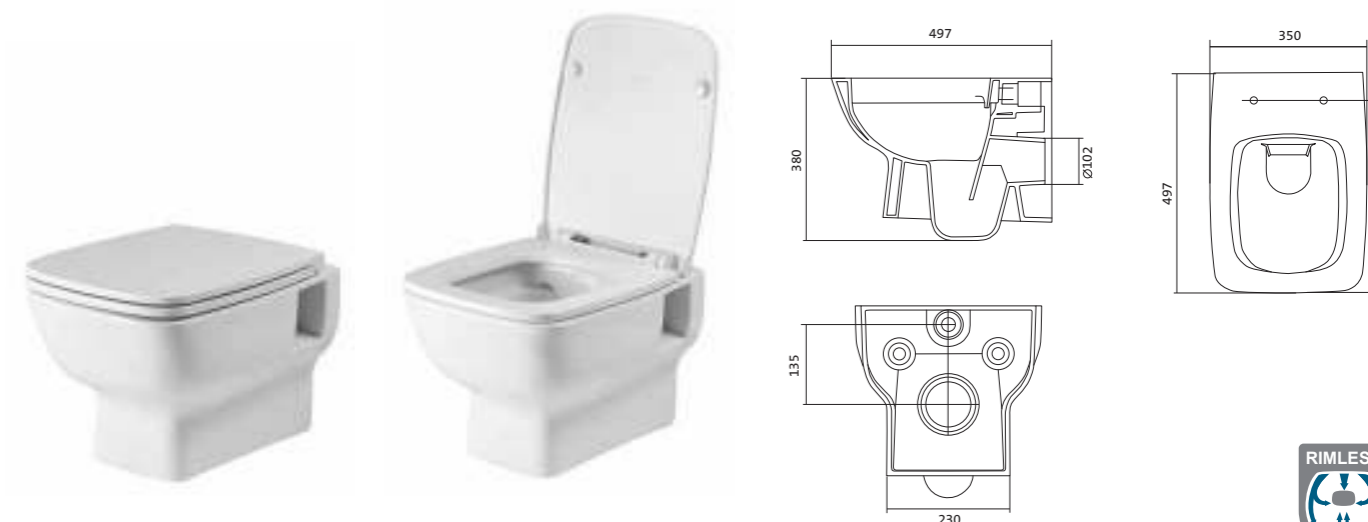

Унитаз подвесной безободковый Neo rimless

габариты, мм

	длина	высота	ширина
Унитаз подвесной безободковый Neo rimless	497	380	350

Артикул	Комплектация		
1.WH30.2.411	1.WH30.2.429	чаша унитаза подвесного безободкового Neo rimless	1.WH30.2.450 дюропластовое сиденье с функцией мягкого закрывания и быстрого снятия