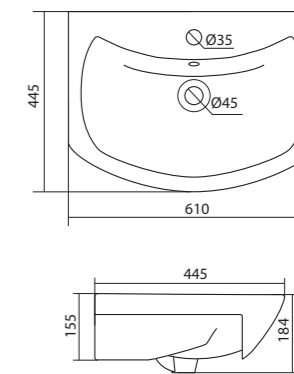

Умывальник Балтика-60

1.WH11.0.246 Умывальник Балтика-60 610x445x184