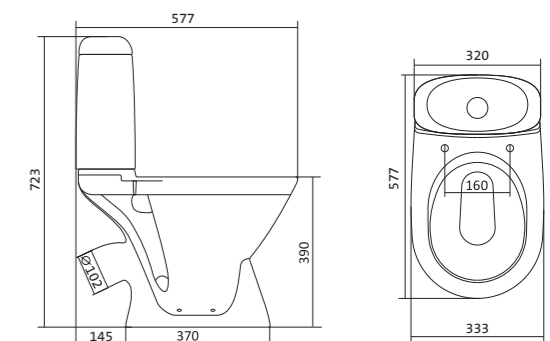

Унитаз-компакт Остин

	габариты, мм			тип монтажа
	длина	высота	ширина	
Унитаз-компакт Остин	650	790	350	скрытый

Артикул	Комплектация
1.WH30.2.419	1.WH30.2.427 чаша унитаза Остин 1.WH30.2.428 бачок Остин 1.WH30.1.852 комплект крепления к полу
	1.WH30.2.486 двухрежимная арматура 1.WH30.2.485 тонкое дюропластовое сиденье с функцией мягкого закрывания и быстрого снятия

Унитаз-компакт Бореаль

	габариты, мм			тип монтажа
	длина	высота	ширина	
Унитаз-компакт Бореаль с диагональным выпуском «Антивсплеск»	653	780	370	открытый

Артикул	Комплектация
1.WH30.1.704	1.WH11.1.553 чаша унитаза Бореаль антивсплеск
	1.WH11.0.642 бачок Бореаль
	1.WH10.8.693 комплект крепления к полу
1.WH30.2.143	1.WH11.1.553 чаша унитаза Бореаль антивсплеск
	1.WH11.0.642 бачок Бореаль
	1.WH10.8.693 комплект крепления к полу
1.WH30.2.146	1.WH11.1.553 чаша унитаза Бореаль антивсплеск
	1.WH11.0.642 бачок Бореаль
	1.WH10.8.693 комплект крепления к полу
	1.WH10.7.275 однорежимная арматура
	1.WH30.1.949 полипропиленовое сиденье
	1.WH50.1.711 двухрежимная арматура
	1.WH10.6.915 дюропластовое сиденье
	1.WH50.1.711 двухрежимная арматура
	1.WH30.2.050 дюропластовое сиденье с функцией мягкого закрывания и быстрого снятия

Унитаз-компакт Римини

	габариты, мм			тип монтажа
	длина	высота	ширина	
Унитаз-компакт Римини	577	723	333	открытый

Артикул	Комплектация
1.WH11.1.758	1.WH11.0.427 чаша унитаза Римини
	1.WH11.0.673 бачок Римини
	1.WH10.8.693 комплект креплений к полу
1.WH50.1.523	1.WH11.0.427 чаша унитаза Римини
	1.WH11.0.673 бачок Римини
	1.WH10.8.693 комплект креплений к полу
1.WH30.2.130	1.WH11.0.427 чаша унитаза Римини
	1.WH11.0.673 бачок Римини
	1.WH10.8.693 комплект креплений к полу
	1.WH10.7.275 однорежимная арматура
	1.WH30.1.948 полипропиленовое сиденье
	1.WH30.1.957 двухрежимная арматура
	1.WH30.1.948 полипропиленовое сиденье
	1.WH30.2.451 двухрежимная арматура
	1.WH10.6.924 дюропластовое сиденье