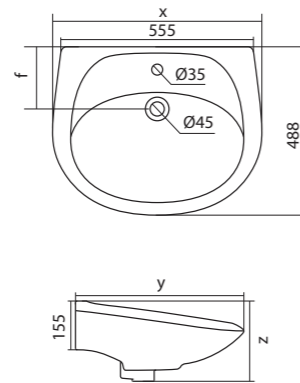

Чертеж умывальников Бриз-50, Бриз-55, Бриз-60

1.WH11.0.442	Умывальник Бриз-40	400x265x153	левое отверстие	
1.WH11.0.445	Умывальник Бриз-40	400x265x153	правое отверстие	
1.WH11.0.439	Умывальник Бриз-40	400x265x153	без отверстия	
1.WH11.0.451	Умывальник Бриз-50	500x360x170	с отверстием	1.WH11.0.595 Постамент БИЦ
1.WH11.0.448	Умывальник Бриз-50	500x360x170	без отверстия	1.WH11.0.595 Постамент БИЦ
1.WH11.0.460	Умывальник Бриз-55	552x451x198	с отверстием	1.WH11.0.595 Постамент БИЦ
1.WH11.0.457	Умывальник Бриз-55	552x451x198	без отверстия	1.WH11.0.595 Постамент БИЦ
1.WH11.0.466	Умывальник Бриз-60	595x488x212	с отверстием	1.WH11.0.595 Постамент БИЦ
1.WH11.0.463	Умывальник Бриз-60	595x488x212	без отверстия	1.WH11.0.595 Постамент БИЦ
1.WH11.0.595	Постамент БИЦ