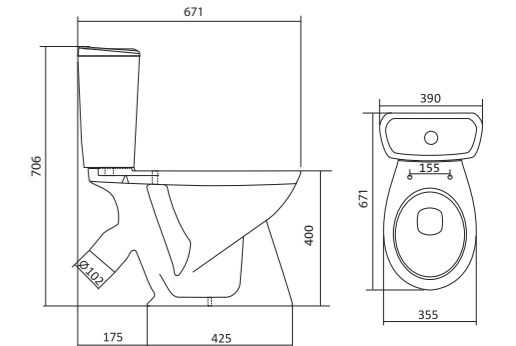

x	y	z	f
500	360	170	148
552	451	198	165
595	488	212	212

Чертеж умывальника Бриз-40

Чертеж умывальников Бриз-50, Бриз-55, Бриз-60

Унитаз-компакт Бриз

	габариты, мм			тип монтажа
	длина	высота	ширина	
Унитаз-компакт Бриз	671	706	390	открытый