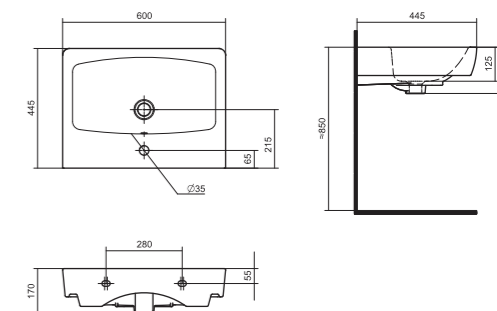

Умывальник Балтика-60

1.WH11.0.246 Умывальник Балтика-60 610x445x184

Умывальник Тигода-55

1.WH30.2.126 Умывальник Тигода-55 550x475x180

Умывальник Нео-60

1.WH30.2.186 Умывальник Нео-60 600x445x170

Умывальник Байкал-60