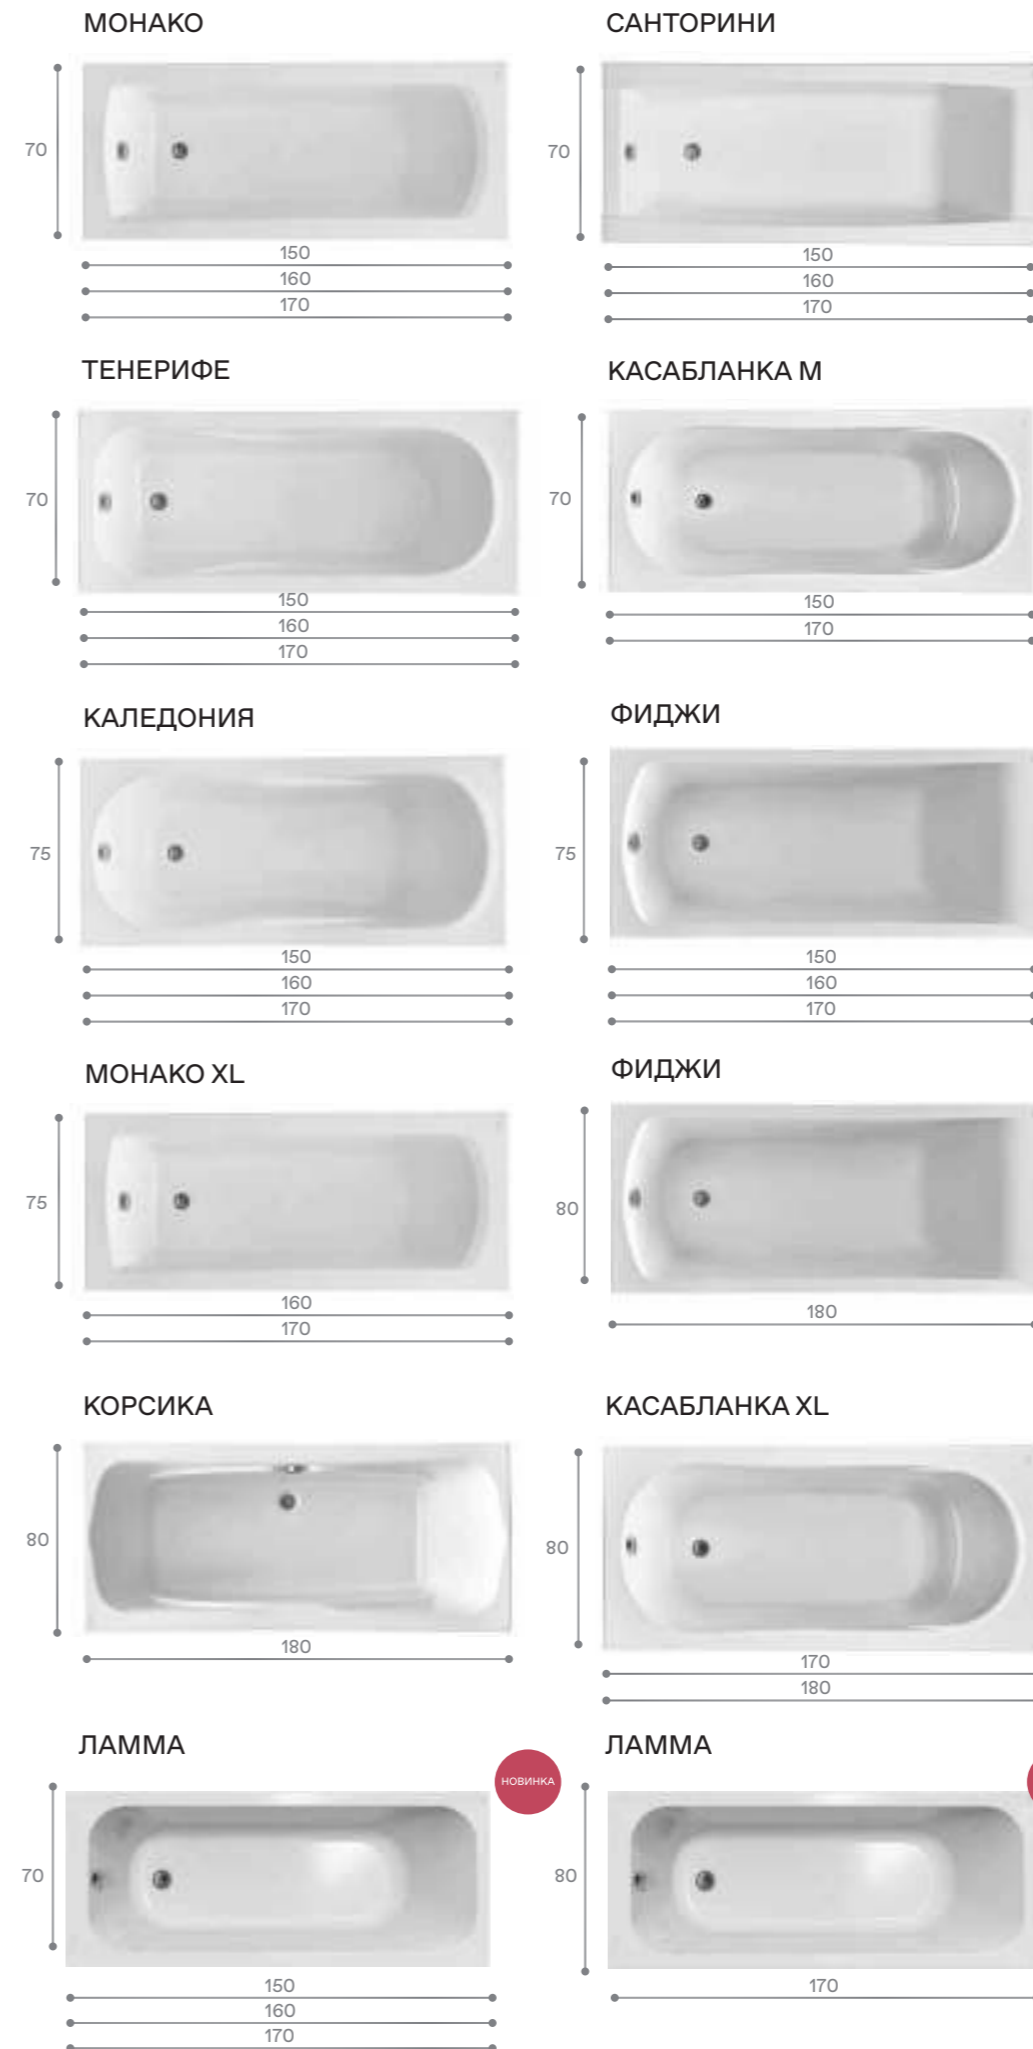

Каркас для прямоугольной ванны

Каркас для асимметричной ванны

Каркас для симметричной ванны

Элегантность и функциональность
Дизайн ванн Santek создается на основе изучения потребительских предпочтений и пожеланий. Для помещения любого размера легко выбрать классическую прямоугольную ванну, которая впишется в любой интерьер ванной комнаты и создаст атмосферу уравновешенности и спокойствия. Все модели ванн Santek отличаются своей функциональностью, практичностью и прослужат вам долгие годы.