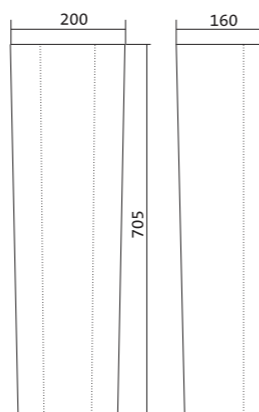

Умывальник Бореаль

1.WH11.0.484	Умывальник Бореаль-60	585x475x205	с отверстием	1.WH11.0.591 Постамент БСК
1.WH11.0.481	Умывальник Бореаль-60	585x475x205	без отверстия	1.WH11.0.591 Постамент БСК
1.WH11.0.591	Постамент БСК			

Унитаз-компакт Бореаль

	габариты, мм			тип монтажа
	длина	высота	ширина	
Унитаз-компакт Бореаль с диагональным выпуском «Антивсплеск»	653	780	370	открытый

Артикул	Комплектация	
1.WH30.1.704	1.WH11.1.553 чаша унитаза Бореаль антивсплеск 1.WH11.0.642 бачок Бореаль 1.WH10.8.693 комплект крепления к полу	1.WH10.7.275 однорежимная арматура 1.WH30.1.949 полипропиленовое сиденье
1.WH30.2.143	1.WH11.1.553 чаша унитаза Бореаль антивсплеск 1.WH11.0.642 бачок Бореаль 1.WH10.8.693 комплект крепления к полу	1.WH50.1.711 двухрежимная арматура 1.WH10.6.915 дюропластовое сиденье
1.WH30.2.146	1.WH11.1.553 чаша унитаза Бореаль антивсплеск 1.WH11.0.642 бачок Бореаль 1.WH10.8.693 комплект крепления к полу	1.WH50.1.711 двухрежимная арматура 1.WH30.2.050 дюропластовое сиденье с функцией мягкого закрывания и быстрого снятия