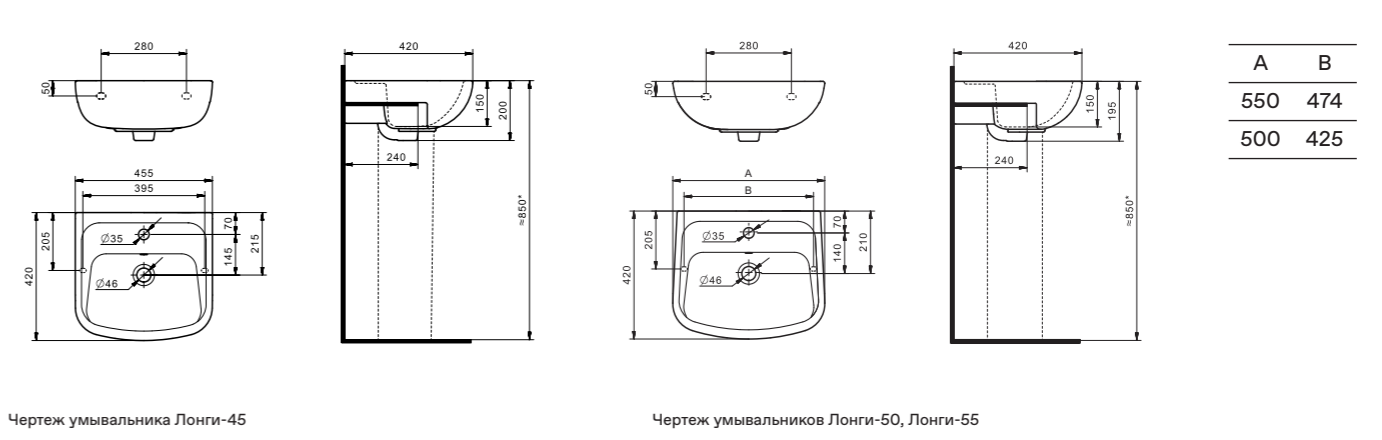

1.WH50.1.753	Умывальник Лонги-45	455x420x200	с отверстием	1.WH11.0.587 Постамент Анимо
1.WH50.1.754	Умывальник Лонги-50	500x420x195	с отверстием	1.WH11.0.587 Постамент Анимо
1.WH50.1.755	Умывальник Лонги-55	550x420x195	с отверстием	1.WH11.0.587 Постамент Анимо
1.WH11.0.587	Постамент Анимо			
1.WH50.1.771	Комплект кронштейнов 250 мм			

Чертеж умывальников Лонги-50, Лонги-55