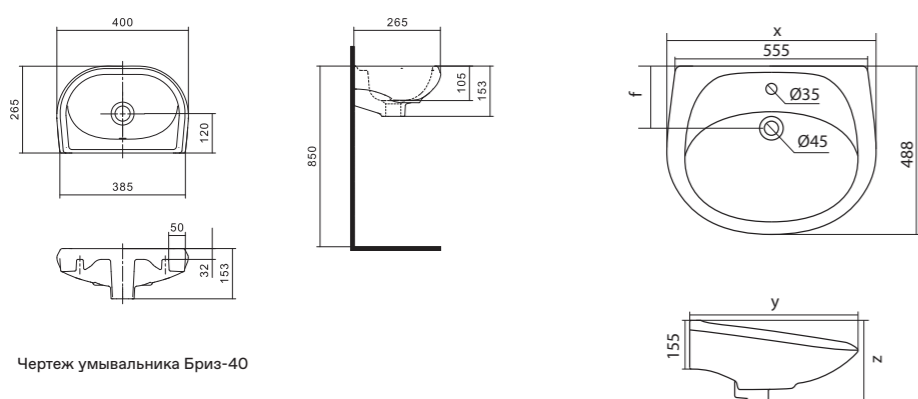

Чертеж умывальника Анимо-40

Чертеж умывальников Анимо-50, Анимо-55, Анимо-60

x	y	z	f
500	392	190	170
550	440	205	200
585	475	202	200

Умывальник Бриз

1.WH11.0.442	Умывальник Бриз-40	400x265x153	левое отверстие	
1.WH11.0.445	Умывальник Бриз-40	400x265x153	правое отверстие	
1.WH11.0.439	Умывальник Бриз-40	400x265x153	без отверстия	
1.WH11.0.451	Умывальник Бриз-50	500x360x170	с отверстием	1.WH11.0.595 Постамент БИЦ
1.WH11.0.448	Умывальник Бриз-50	500x360x170	без отверстия	1.WH11.0.595 Постамент БИЦ
1.WH11.0.460	Умывальник Бриз-55	552x451x198	с отверстием	1.WH11.0.595 Постамент БИЦ
1.WH11.0.457	Умывальник Бриз-55	552x451x198	без отверстия	1.WH11.0.595 Постамент БИЦ
1.WH11.0.466	Умывальник Бриз-60	595x488x212	с отверстием	1.WH11.0.595 Постамент БИЦ
1.WH11.0.463	Умывальник Бриз-60	595x488x212	без отверстия	1.WH11.0.595 Постамент БИЦ
1.WH11.0.595	Постамент БИЦ			