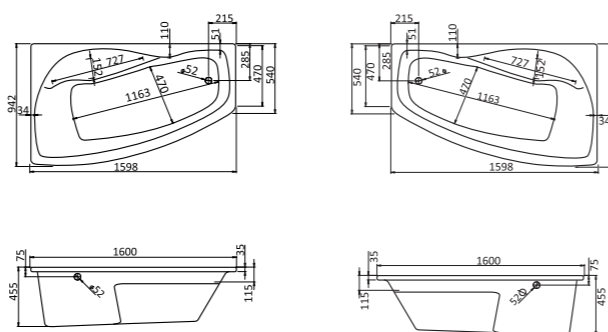

Асимметричная ванна Майорка XL 160x95

Артикул	Название	Глубина, мм	Объем, л	Комплектация
1.WH11.1.991	Майорка XL 160x95 левосторонняя	455	220	1.WH11.2.429 Монтажный комплект 1.WH50.1.649 Фронтальная панель
1.WH11.1.990	Майорка XL 160x95 правосторонняя	455	220	1.WH11.2.429 Монтажный комплект 1.WH50.1.650 Фронтальная панель