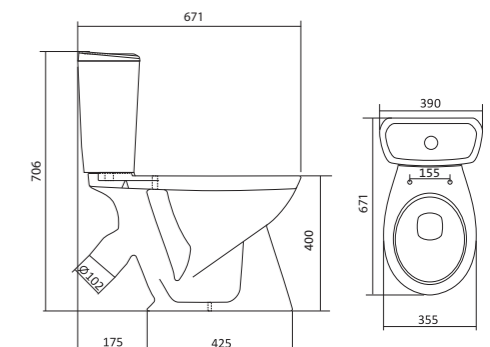

Унитаз-компакт Бриз

	габариты, мм			тип монтажа
	длина	высота	ширина	
Унитаз-компакт Бриз	671	706	390	открытый

Артикул	Комплектация		
1.WH20.2.569	1.WH11.0.384	чаша унитаза Бриз	1.WH10.6.823 однорежимная арматура
	1.WH11.0.639	бачок Бриз	1.WH30.1.947 полипропиленовое сиденье
	1.WH10.8.693	комплект крепления к полу	
1.WH30.2.138	1.WH11.0.384	чаша унитаза Бриз	1.WH30.2.105 двухрежимная арматура
	1.WH11.0.639	бачок Бриз	1.WH10.6.901 дюропластовое сиденье
	1.WH10.8.693	комплект крепления к полу