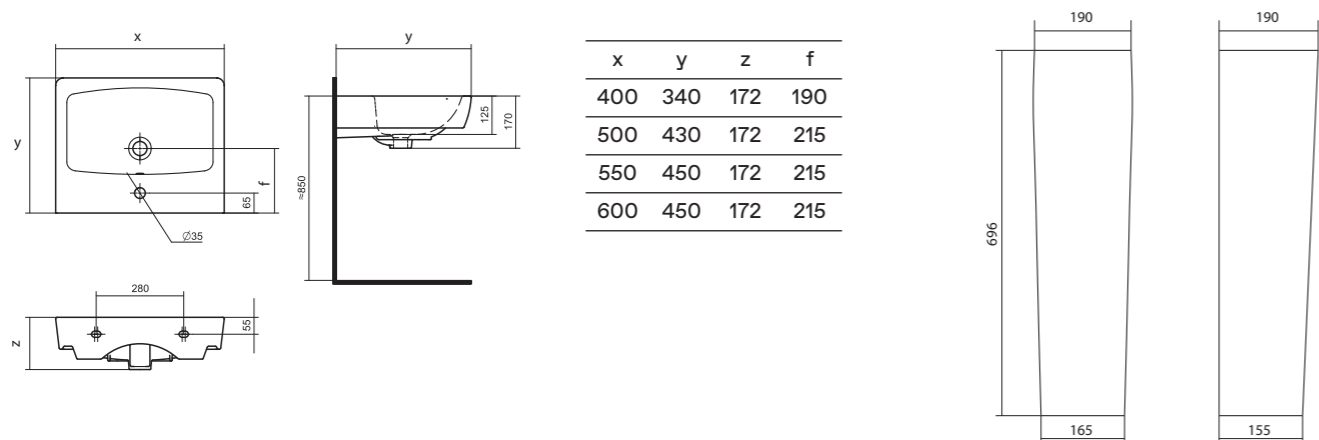

1.WH30.2.183	Умывальник Нео-40	400x340x172	с отверстием	
1.WH30.2.184	Умывальник Нео-50	500x430x172	с отверстием	1.WH30.2.182 Постамент Нео
1.WH30.2.185	Умывальник Нео-55	550x450x172	с отверстием	1.WH30.2.182 Постамент Нео
1.WH30.2.186	Умывальник Нео-60	600x450x172	с отверстием	1.WH30.2.182 Постамент Нео
1.WH30.2.182	Постамент Нео